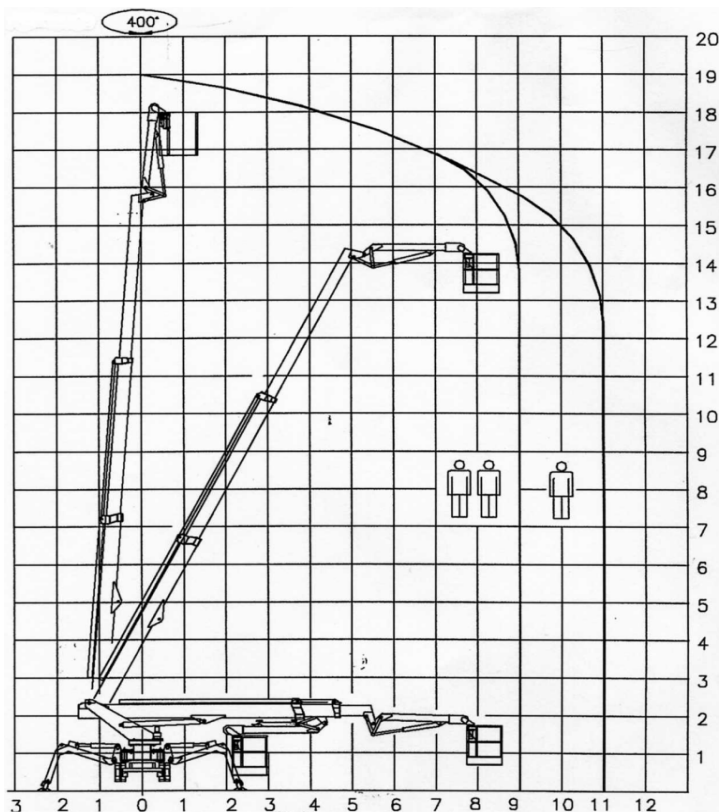

Deroziere

Nacelles et Grues Araignées

ABAQUE MACHINE

TSJ 19

CHENILLES

PLACE PANNIER	1 à 2 personnes
MOTEUR THERMIQUE	10W
MOTEUR ELECTRIQUE	220 Volts / 2,2 KW
POIDS	2 850 Kg
CHARGE UTILE	200 Kg
VITESSE MAXI	2 km/h
PENTE MAXI	35%
ROTATION TOURELLE	400 °
ORIENTATION NACELLE	80 ° X 80 °
PANIER	