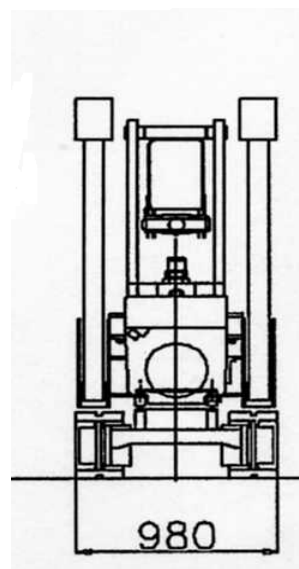

Deroziere

Nacelles et Grues Araignées

ABAQUE MACHINE

TSJ 19

CHENILLES

PLACE PANNIER	1 à 2 personnes
MOTEUR THERMIQUE	10W
MOTEUR ELECTRIQUE	220 Volts / 2,2 KW
POIDS	2 850 Kg
CHARGE UTILE	200 Kg
VITESSE MAXI	2 km/h
PENTE MAXI	35%
ROTATION TOURELLE	400 °
ORIENTATION NACELLE	80 ° X 80 °
PANIER	