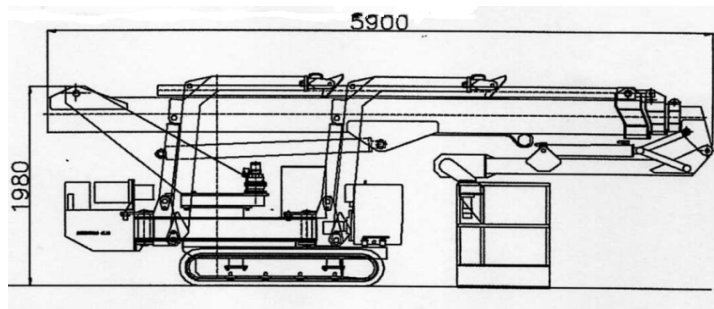

Deroziere

Nacelles et Grues Araignées

ABAQUE MACHINE

TSJ 19

CHENILLES

PLACE PANNIER	1 à 2 personnes
MOTEUR THERMIQUE	10W
MOTEUR ELECTRIQUE	220 Volts / 2,2 KW
POIDS	2 850 Kg
CHARGE UTILE	200 Kg
VITESSE MAXI	2 km/h
PENTE MAXI	35%
ROTATION TOURELLE	400 °
ORIENTATION NACELLE	80 ° X 80 °
PANIER	