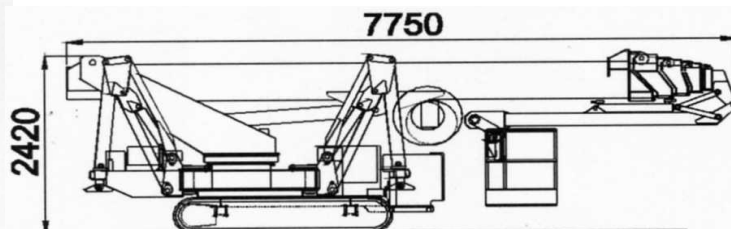

Deroziere

Nacelles et Grues Araignées

ABAQUE MACHINE

TSJ 39 CHENILLES

PLACE PANNIER	2 personnes
MOTEUR THERMIQUE	DIESEL 20 KW
MOTEUR ELECTRIQUE	220 Volts / 2,2 KW
POIDS	7 800 Kg
CHARGE UTILE	200 Kg
VITESSE MAXI	2 km/h
PENTE MAXI	35%
ROTATION TOURELLE	360° continu
ORIENTATION NACELLE	80 °+ 80 °
PANIER	