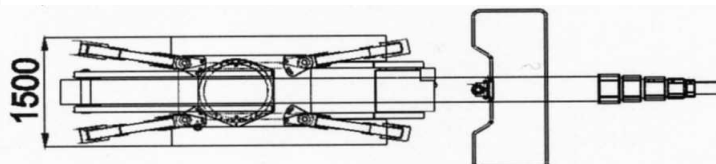

Deroziere

Nacelles et Grues Araignées

ABAQUE MACHINE

TSJ 39 CHENILLES

PLACE PANNIER	2 personnes
MOTEUR THERMIQUE	DIESEL 20 KW
MOTEUR ELECTRIQUE	220 Volts / 2,2 KW
POIDS	7 800 Kg
CHARGE UTILE	200 Kg
VITESSE MAXI	2 km/h
PENTE MAXI	35%
ROTATION TOURELLE	360° continu
ORIENTATION NACELLE	80 °+ 80 °
PANIER	