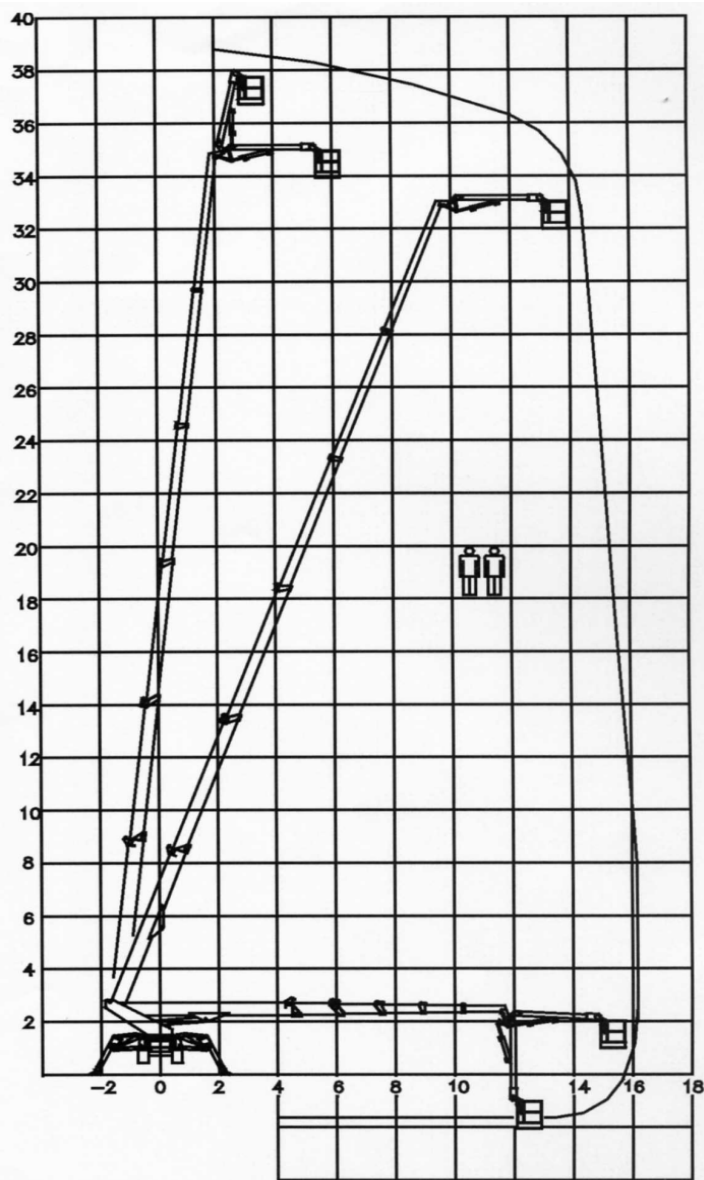

Deroziere

Nacelles et Grues Araignées

ABAQUE MACHINE

TSJ 39 CHENILLES

PLACE PANNIER	2 personnes
MOTEUR THERMIQUE	DIESEL 20 KW
MOTEUR ELECTRIQUE	220 Volts / 2,2 KW
POIDS	7 800 Kg
CHARGE UTILE	200 Kg
VITESSE MAXI	2 km/h
PENTE MAXI	35%
ROTATION TOURELLE	360° continu
ORIENTATION NACELLE	80 °+ 80 °
PANIER	